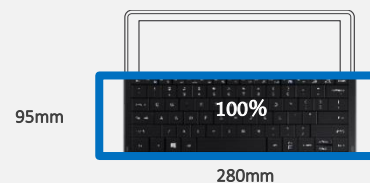

■ A (5th, Core M)

■ B (4th, Core i3)

■ C (4th, Core i5)

※ Fonte: Intel, CPU monkey
Geekbench (Single, Multi-core), Cinebench R11.5 (iGPU)

2

Applicazioni Windows

3

Esperienza visiva ottimale

Doppio angolo di visuale

25°

65°

Tastiera full-size

95mm

280mm

Tastiera meccanica da 28cm con Multi-touchpad

Bello da vedere, facile da trasportare

3 Design ergonomico e sofisticato

Cover premium in pelle

Dimensioni ottimali (grandezza di un foglio A4)

Divertiti ovunque con i tuoi contenuti multimediali

1 Display da 12.0" Super AMOLED

Contrasto 100,000 : 1