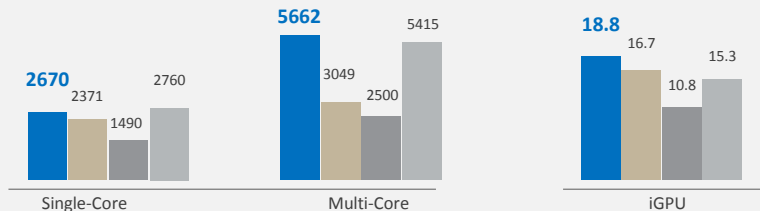

3 Hotspot automatico

Trasferimento dei file ancora più semplice con il drag & drop*

(*disponibile tramite Side Sync)

Performance potenziate

1

Performance da primo della classe

■ Galaxy TabPro S (6th, Core M)

■ A (5th, Core M)

■ B (4th, Core i3)

■ C (4th, Core i5)

※ Fonte: Intel, CPU monkey
Geekbench (Single, Multi-core), Cinebench R11.5 (iGPU)

2

Applicazioni Windows

3

Esperienza visiva ottimale