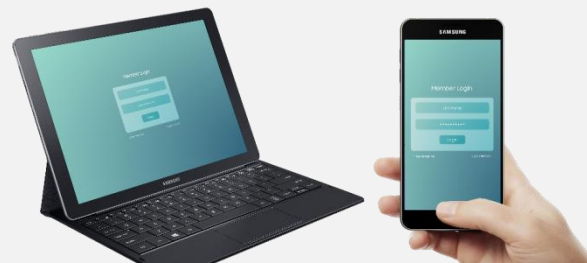

SAMSUNG
Galaxy TabPro S

Nessun compromesso

Aumento della produttività

- Galaxy Continuity
- Performance superiori & Windows Legacy Apps
- Keyboard cover con doppio angolo di visuale

Mobilità con un tocco di stile

- Mobilità (design sottile e leggero, ricarica rapida e batteria a lunga durata)
- Elegante (linee raffinate, design premium)

Esperienza multimediale

- Esperienza visiva coinvolgente (display 12.0" sAMOLED)
- Ampia varietà di contenuti grazie a Windows 10

Galaxy Continuity – Integrazione completa con il tuo smartphone Galaxy

1 Autenticazione

Log-in/Pagamenti tramite autenticazione dal telefono

SAMSUNG
pay

2 Sincronizzazione delle notifiche

Controlla e rispondi alle notifiche del tuo smartphone direttamente dal Galaxy TabPro S

3 Design ergonomico e sofisticato

Cover premium in pelle

Dimensioni ottimali (grandezza di un foglio A4)

Divertiti ovunque con i tuoi contenuti multimediali

1 Display da 12.0" Super AMOLED

Contrasto 100,000 : 1