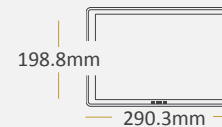

Doppio angolo di visuale

25°

65°

Tastiera full-size

95mm

280mm

Tastiera meccanica da 28cm con Multi-touchpad

Bello da vedere, facile da trasportare

3 Design ergonomico e sofisticato

Cover premium in pelle

Dimensioni ottimali (grandezza di un foglio A4)

Divertiti ovunque con i tuoi contenuti multimediali

1 Display da 12.0" Super AMOLED

Contrasto 100,000 : 1