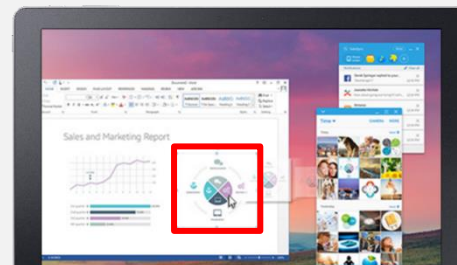

(*disponibile tramite Side Sync)