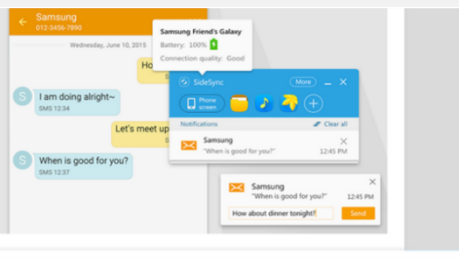

2 Sincronizzazione delle notifiche

Controlla e rispondi alle notifiche del tuo smartphone direttamente dal Galaxy TabPro S

3 Hotspot automatico

Trasferimento dei file ancora più semplice con il drag & drop*